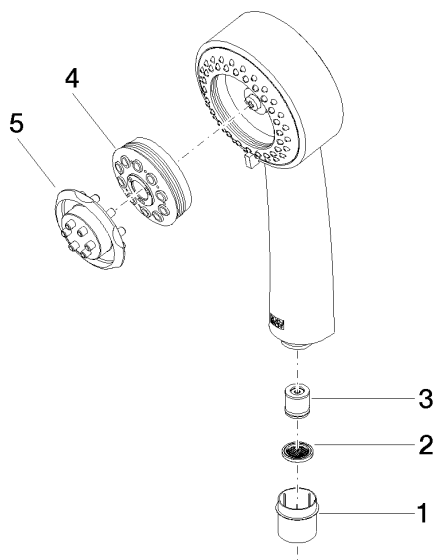

28 002 978

- A tre regolazioni: COMPACT RAIN, COMPACT SOFT FLOW, COMPACT AQUAPRESSURE FLOW, portata max. 9 l/min (a 3 bar)
- con sistema anticalcare
- Soffione Ø 95mm
- ingresso 1/2"

Sistema di sicurezza antiriflusso.

28 002 978

mm [inches]

Diagramma di portata

Certificati

LGA_18610.

28 002 978

Parts for other
finishes can be found
here: Cromato

Elenco delle parti di ricambio

N.	Codice articolo	Denominazione	Quantità necessaria	Tempo di produzione
1	09 21 02 115 90	calotta	1	2
2	09 23 01 039 90	setaccio	1	2
3	09 23 01 077 90	limitatore di portata	1	2
4	04 12 11 071 00 90	doccia	1	2
5	09 30 09 022 90	chiave	1	2