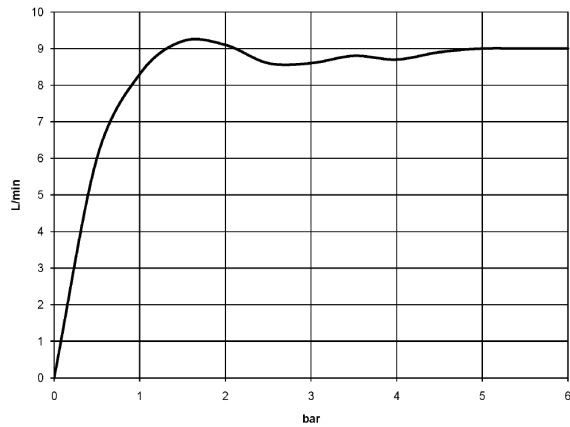

28 002 978

- A tre regolazioni: COMPACT RAIN, COMPACT SOFT FLOW, COMPACT AQUAPRESSURE FLOW, portata max. 9 l/min (a 3 bar)
- con sistema anticalcare
- Soffione Ø 95mm
- ingresso 1/2"

Sistema di sicurezza antiriflusso.

	Platinato spazzolato	28 002 978-06
	Cromato	28 002 978-00
	Cromato	28 002 978-00 0010
	Platinato spazzolato	28 002 978-06 0010
	Platinato	28 002 978-08
	Platinato	28 002 978-08 0010
	Ottone (Oro 23k)	28 002 978-09
	Ottone (Oro 23k)	28 002 978-09 0010
	Ottone spazzolato (Oro 23k)	28 002 978-28
	Ottone spazzolato (Oro 23k)	28 002 978-28 0010
	Cromo spazzolato	28 002 978-93
	Cromo spazzolato	28 002 978-93 0010
	Dark Platinum spazzolato	28 002 978-99
	Dark Platinum spazzolato	28 002 978-99 0010

28 002 978

mm [inches]

Diagramma di portata

Certificati

LGA_18610.

28 002 978

Parts for other
finishes can be found
here: Cromato

Elenco delle parti di ricambio